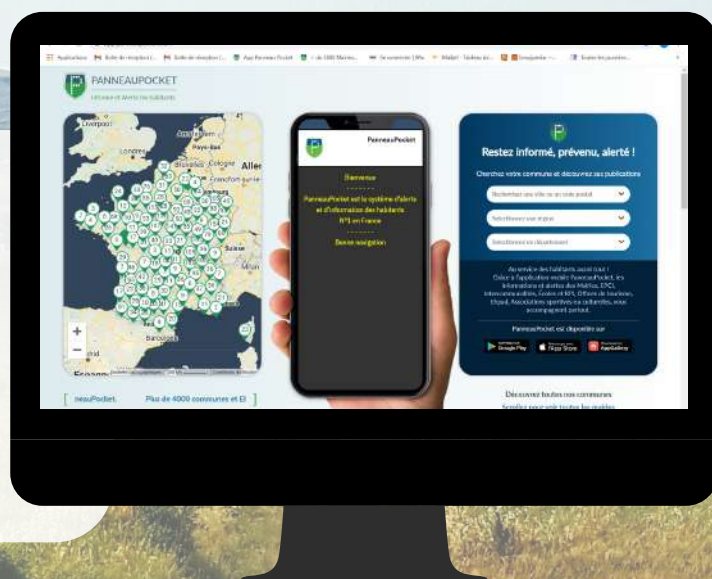

La Compagnie de gendarmerie de Mulhouse vous informe et vous alerte avec PanneauPocket

- 1 Téléchargez l'application **PanneauPocket** 
- 2 Recherchez la Compagnie de gendarmerie de Mulhouse ou 68100
- 3 Cliquez sur le  pour l'ajouter à vos favoris

**100%
GRATUIT**

**100%
ANONYME**

**0%
PUBLICITÉ**

Disponible aussi
sur votre ordinateur
app.panneaupocket.com

PANNEAUPOCKET
Informe et Alerte les habitants

Disponible gratuitement sur